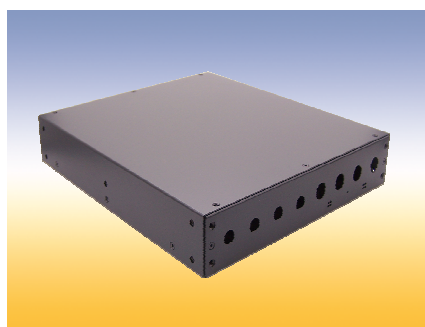

Fragen Sie uns, wir beraten Sie gerne.

Intermas-Elcom GmbH

Carolin Jost

Telefon: 06151-1373-0

Telefax: 06151-1373-120

E-Mail: info@intermas-el.com

Web: www.intermas-el.com

Intermas-Elcom GmbH – Daimlerweg 6 – 64293 Darmstadt